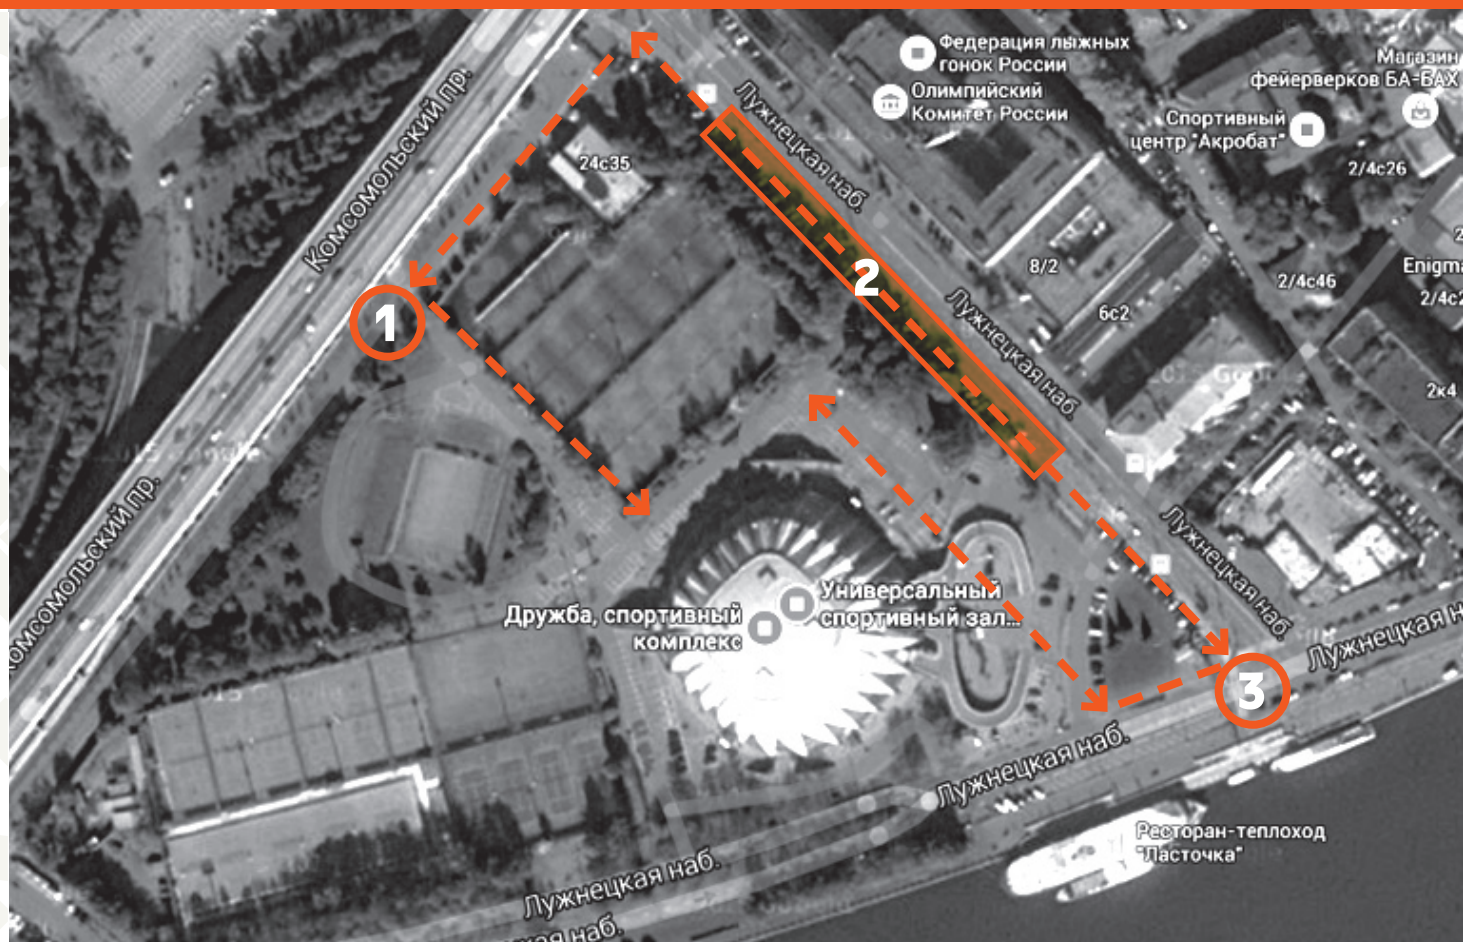

Заезд на личном транспорте во
время мероприятия со стороны
Фрунзенской набережной

Не доверяйте навигатору Яндекс.Карты –
заезд на территорию Лужников возможен
только через КПП на набережной!!

РАСПОЛОЖЕНИЕ ПАРКОВОК

1

Парковка на прилегающей территории напротив здания Олимпийского Комитета РФ доступна для всех желающих

2

СуперВИП парковка на территории ОК "Лужники" всего 25 парковочных мест по пропускам

3

Въезд на территорию ОК "Лужники" со стороны Фрунзенской набережной

Для заезда на парковку необходимо заехать на территорию Лужников через КПП на набережной и через 50 метров повернуть направо на парковку

МАРШРУТЫ НА МЕРОПРИЯТИЕ ОТ ПАРКОВКИ НА ПРИЛЕГАЮЩЕЙ ТЕРРИТОРИИ

1

Досмотр

Для заезда на парковку необходимо заехать на территорию Лужников через КПП на набережной и через 50 метров повернуть направо на парковку